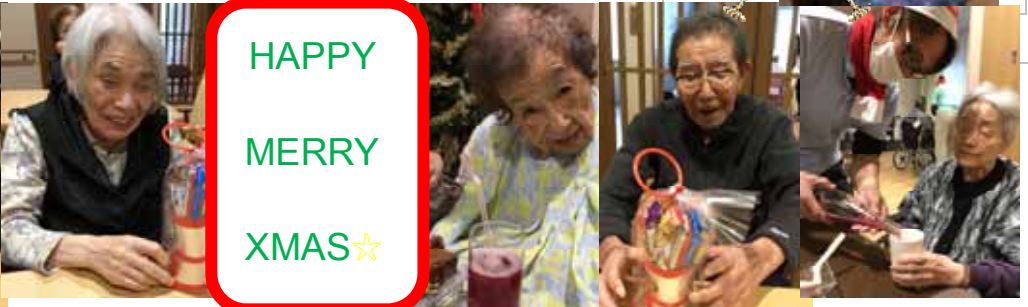

ささづ苑だより

第209号 (平成30年1月1日発行)
特別養護老人ホーム ささづ苑 広報委員会
富山市下夕林141 :076-467-1000
ホームページ <http://www.sasazuen.or.jp>

今月のかすが

HAPPY BIRTHDAY!

野上よし枝様(92歳)
大正15年1月17日

堀田和治様(88歳)
昭和5年1月30日

和田百代子様(90歳)
昭和3年1月2日

HAPPY
MERRY
XMAS☆